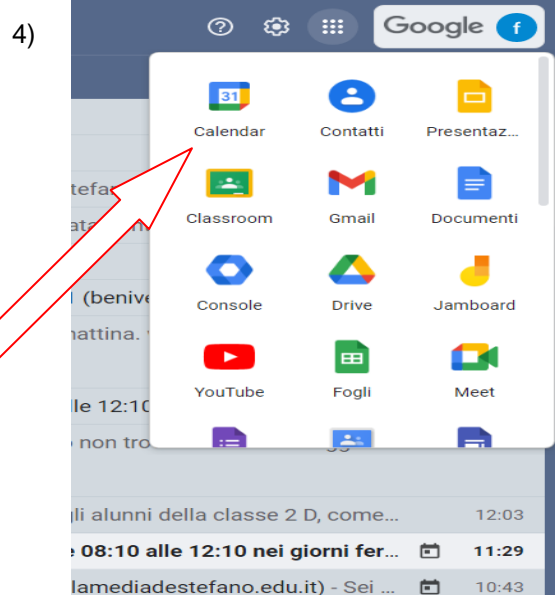

Tutti gli alunni accederanno in piattaforma attraverso il loro account istituzionale e la password.
(cognome.nome@scuolamediadestefano.edu.it)

Accesso attraverso PC e/o Notebook:

- aprire la pagina principale di Google, selezionare il pulsante Gmail (1), inserire le proprie credenziali (2), selezionare il pulsante App Google (3) e scegliere l'app Calendar (4) ed entrare in video lezione attraverso il link visualizzato e creato dal coordinatore di classe.

1)

2)

3)

The image shows a sequence of three screenshots illustrating the login process. The first screenshot shows the Google homepage with the 'Gmail' link circled in red (labeled 1) and the 'App' grid icon circled in green (labeled 3). A red arrow points from the Gmail link to the second screenshot, which shows the login page with the email field containing 'cognome.nome@scuolamediadestefano.edu.it' (labeled 2). A green arrow points from the App icon in the first screenshot to the 'Accedi' button in the third screenshot, which shows the login page with the 'Accedi' button highlighted.

Scuola Secondaria di 1° grado ad Indirizzo Musicale “Antonino De Stefano” di Erice

www.scuolamediadestefano.edu.it

Accesso attraverso Tablet e/o Smartphone

- scaricare l'app Calendar (1) sul proprio tablet o smartphon (sistema operativo android, iOS), avendo cura prima di tutto di collegare con Calendar (2) il proprio account istituzionale (cognome.nome@scuolamediadestefano.edu.it). È possibile scaricare anche altre utili app.