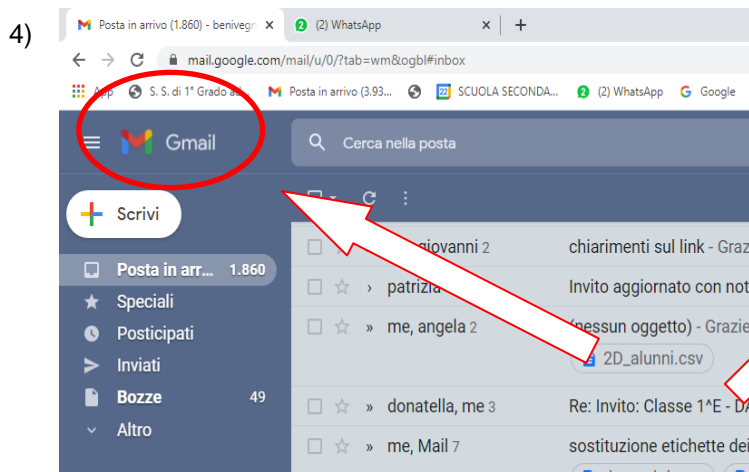

Tutti gli alunni accederanno in piattaforma attraverso il loro account istituzionale e la password.
(cognome.nome@scuolamediadestefano.edu.it)

Accesso attraverso PC e/o Notebook:

- aprire la pagina principale di Google, selezionare il pulsante Gmail (1), inserire le proprie credenziali (2), selezionare il pulsante App Google (3) e scegliere l'app Calendar (4) ed entrare in video lezione attraverso il link visualizzato e creato dal coordinatore di classe.

1)

2)

3)

The image shows a sequence of three screenshots illustrating the login process. The first screenshot shows the Google homepage with the 'Gmail' link circled in red (labeled 1) and the 'App' grid icon circled in green (labeled 3). A red arrow points from the Gmail link to the second screenshot, which shows the login page with the email field containing 'cognome.nome@scuolamediadestefano.edu.it' (labeled 2). A green arrow points from the App icon in the first screenshot to the 'Accedi' button in the third screenshot, which shows the login page with the 'Accedi' button highlighted.

Scuola Secondaria di 1° grado ad Indirizzo Musicale “Antonino De Stefano” di Erice

www.scuolamediadestefano.edu.it

Accesso attraverso Tablet e/o Smartphone

- scaricare l'app Calendar (1) sul proprio tablet o smartphon (sistema operativo android, iOS), avendo cura prima di tutto di collegare con Calendar (2) il proprio account istituzionale (cognome.nome@scuolamediadestefano.edu.it). È possibile scaricare anche altre utili app.